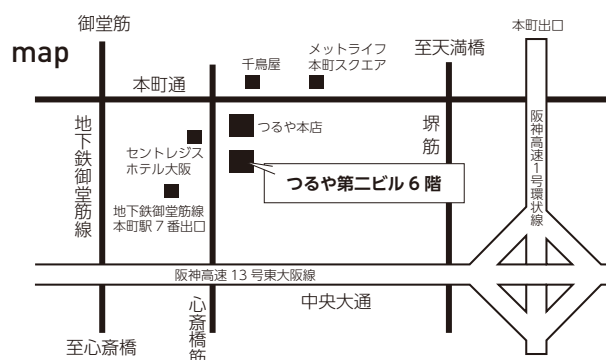

敬具

記

Hiroshima

株式会社藤和 本社 3F ショールーム
広島県福山市卸町 12 番 1 号

1/15 (月) ~ 1/19 (金) 9:00-17:00

1/20 (土) 9:00-15:00

※JR「福山駅」から中国バス 4 番のりば卸町線「卸町」下車徒歩 2 分

Osaka

つるや第二ビル 6 階
大阪市中央区南本町 3 丁目 4 番 15 号

1/24 (水) 13:00-17:00 1/25 (木) 9:00-17:00

1/26 (金) 9:00-15:00

※JR 新大阪駅、大阪駅より地下鉄御堂筋線本町駅下車 7 番出口よりすぐ

Tokyo

株式会社藤和 東京営業所 ショールーム
東京都墨田区太平 4 丁目 6 番 8 号

2/6 (火) ~ 2/9 (金) 9:00-17:00

※JR 総武線「錦糸町駅」北口より徒歩 15 分

※半蔵門線「錦糸町駅」より徒歩 10 分 4 番出口をご利用ください

[ご記入欄]

貴社名 : _____

広島会場 : 1月 15・16・17・18・19・20 日 (いずれかに○印をお付け下さい。)

大阪会場 : 1月 24・25・26 日 (いずれかに○印をお付け下さい。)

東京会場 : 2月 6・7・8・9 日 (いずれかに○印をお付け下さい。)

ご予約時間 : (午前 ・ 午後 時頃) _____