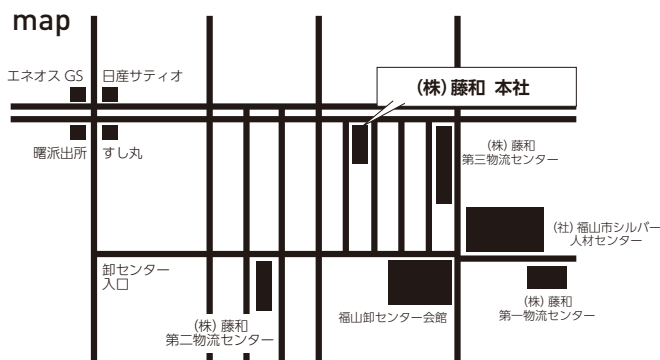

敬具

記

Hiroshima

株式会社藤和 本社 3F ショールーム
広島県福山市卸町 12 番 1 号

1/15 (月) ~ 1/19 (金) 9:00-17:00

1/20 (土) 9:00-15:00

※JR「福山駅」から中国バス 4 番のりば卸町線「卸町」下車徒歩 2 分

Osaka

つるや第二ビル 6 階
大阪市中央区南本町 3 丁目 4 番 15 号

1/24 (水) 13:00-17:00 1/25 (木) 9:00-17:00

1/26 (金) 9:00-15:00

※JR 新大阪駅、大阪駅より地下鉄御堂筋線本町駅下車 7 番出口よりすぐ

Tokyo

株式会社藤和 東京営業所 ショールーム
東京都墨田区太平 4 丁目 6 番 8 号

2/6 (火) ~ 2/9 (金) 9:00-17:00

※JR 総武線「錦糸町駅」北口より徒歩 15 分

※半蔵門線「錦糸町駅」より徒歩 10 分 4 番出口をご利用ください

[ご記入欄]

貴社名 : _____

広島会場 : 1月 15・16・17・18・19・20 日 (いずれかに○印をお付け下さい。)

大阪会場 : 1月 24・25・26 日 (いずれかに○印をお付け下さい。)

東京会場 : 2月 6・7・8・9 日 (いずれかに○印をお付け下さい。)

ご予約時間 : (午前 ・ 午後 時頃) _____